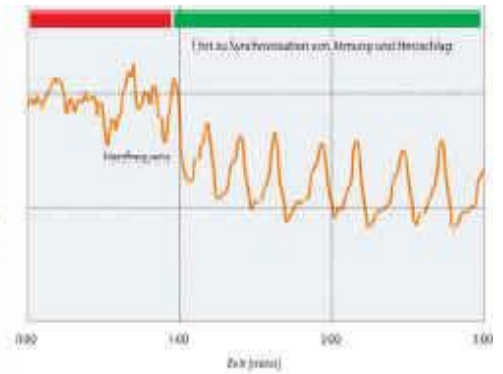

HRV- & Hartcoherentie Training:

'Verminder de actuele impact van stress op de werking van lichaam en geest'

Met de 'STRESS-PILOT' wordt uw HRV (Hartritmevariatie) in één minuut bepaald, zonder een zware fietsproef of andere zware inspanning hoeven te leveren !

Daarna leert u dit interactief optimaliseren.

Een goede regulatie is een absolute voorwaarde voor welzijn en functionele vitaliteit.

Het zelfherstellend vermogen van het immuunsysteem en de geest, kunnen uitsluitend worden geactiveerd in een 'parasympathische tonus-situatie' !

Dat voorkomt mede burn-out, depressie, metabool syndroom, enz.