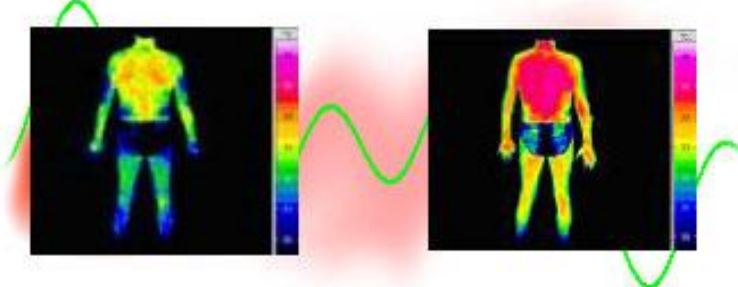

Magneetveld-Behandeling: *'Gymnastiek voor al uw cellen terwijl u relaxt !'*

Dit beproefd medisch systeem biedt bewezen ontspannende en evenwichtsherstellende impact op lichaam en geest, dit van 'kop tot teen'. Desgewenst 'kijkt' men in de ACS-bril. De gesynchroniseerde kleuren en geluiden hebben een extra stimulerende of relaxerende invloed.

Doorbloeding vóór

en na 16' eMRS

HHP-Pro-Massage-Behandeling: *'Relaxatie, doorbloeding, drainage'*

De 'HHP-Massagestudio Professional' is een 'oscillerende' sensatie die alle weefsels, zowel preventief als behandelend in beweging zet, ondersteund door diep door-dringende infra-roodwarmte.

Desgewenst brengt de 'Dreamer' licht- & geluidsbril, u in een tijdloze dimensie, met zelfs een héél ontspannende 'vliegend tapijt'-ervaring...