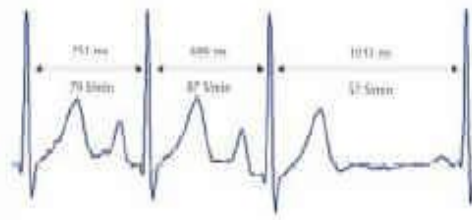

HRV- & Hartcoherentie Training:

'Verminder de actuele impact van stress op de werking van lichaam en geest'

Met de 'STRESS-PILOT' wordt uw HRV (Hartritmevariatie) in één minuut bepaald, zonder een zware fietsproef of andere zware inspanning hoeven te leveren !

Daarna leert u dit interactief optimaliseren.

Een goede regulatie is een absolute voorwaarde voor welzijn en functionele vitaliteit.

Het zelfherstellend vermogen van het immuunsysteem en de geest, kunnen uitsluitend worden geactiveerd in een 'parasympathische tonus-situatie' !

Dat voorkomt mede burn-out, depressie, metabool syndroom, enz.