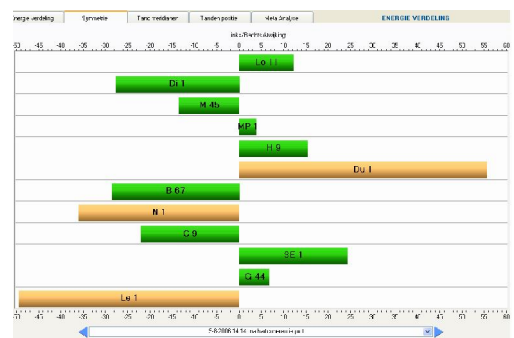

Clear All

Raylax-Sessie: 'Fysieke fitheid en ontspannen, heldere, optimistische geest'

- [Intake, 3 meridiaan-screenings, identiek aan 'Wellness-Balancing'
 - [7 Acupunctuurpunten worden behandeld met de Lichtpen. Niet-invasief en ontspannend !
- “Een rustiger ademhaling, een verhoogde hartritmevariabiliteit, een stabielere hartcoherentie, een warme ontspannen buik, ... zijn vaak voorkomende gunstige effecten. Raylax-sessies kunnen het “vakantiegevoel” onderhouden eens de stress v.h. werk zich opnieuw aandient.”*

Voorbeeld van een gestresseerde toestand

'Relaxed' resultaat na een Raylax-sessie

'The Vitality Coach'

info@thevitalitycoach.be

www.thevitalitycoach.be

gsm 0486 / 427 226

(+32 486 427 226)

A Belgian Affair bvba, Energy & Harmony, Schuurkouter 76, B-9200-Dendermonde