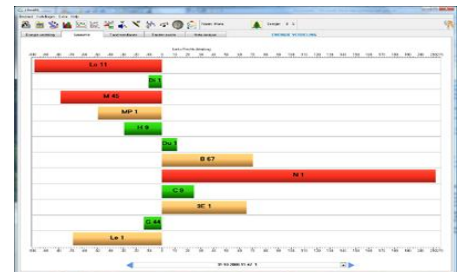

Bachbloesem-Support:

'Exacte bepaling v.d. best geschikte Bachbloesem(s)'

Intake, 3 meridiaan-screenings, identiek aan 'Wellness-Balancing'

- [Korte toelichting bij uw energiestatus
- [Aan de hand van de gevonden emotionele energiestatus, de u meest geschikte bloesem(s) selecteren.
- [De werkzame invloed van deze bloesem(-combinatie) energetisch nagaan.